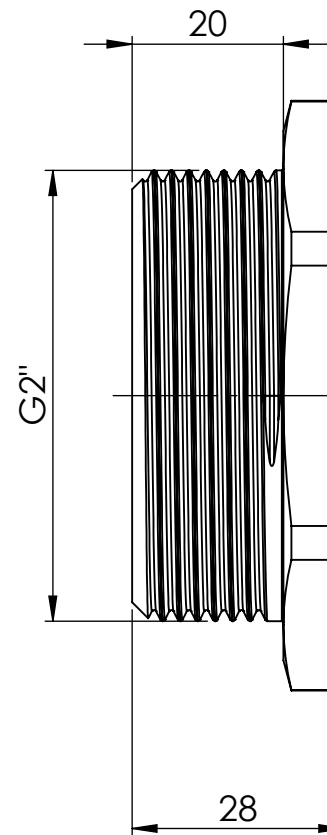

C

D

A

B

C

D

						Maßstab / Scale: 1:1	
						Material: CW 614N (CuZn39Pb3)	
						Benennung / Designation:	
						<b>Verschlusschraube A.-Skt.</b> Locking screw, exterior hexagonal	
						Artikelnummer / item number:	Status
						<b>136461</b> Typ-Nr.: MSN290SK2	Format A4
						Version	Blatt / von sheet / of 2 / 2