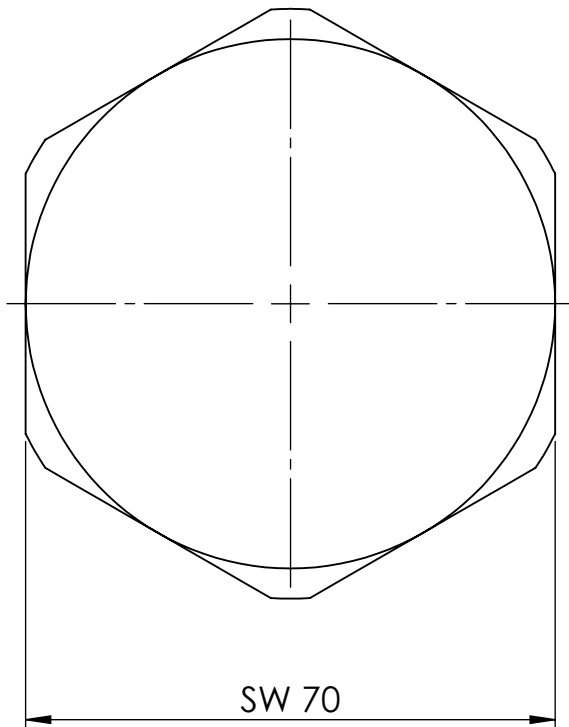

C

D

A

B

C

D

						Maßstab / Scale: 1:1	
						Material: CW 614N (CuZn39Pb3)	
						Benennung / Designation:	
						<b>Verschlusschraube A.-Skt.</b> Locking screw, exterior hexagonal	
						Artikelnummer / item number:	Status
						<b>136461</b> Typ-Nr.: MSN290SK2	Format A4
						Version	Blatt / von sheet / of 2 / 2